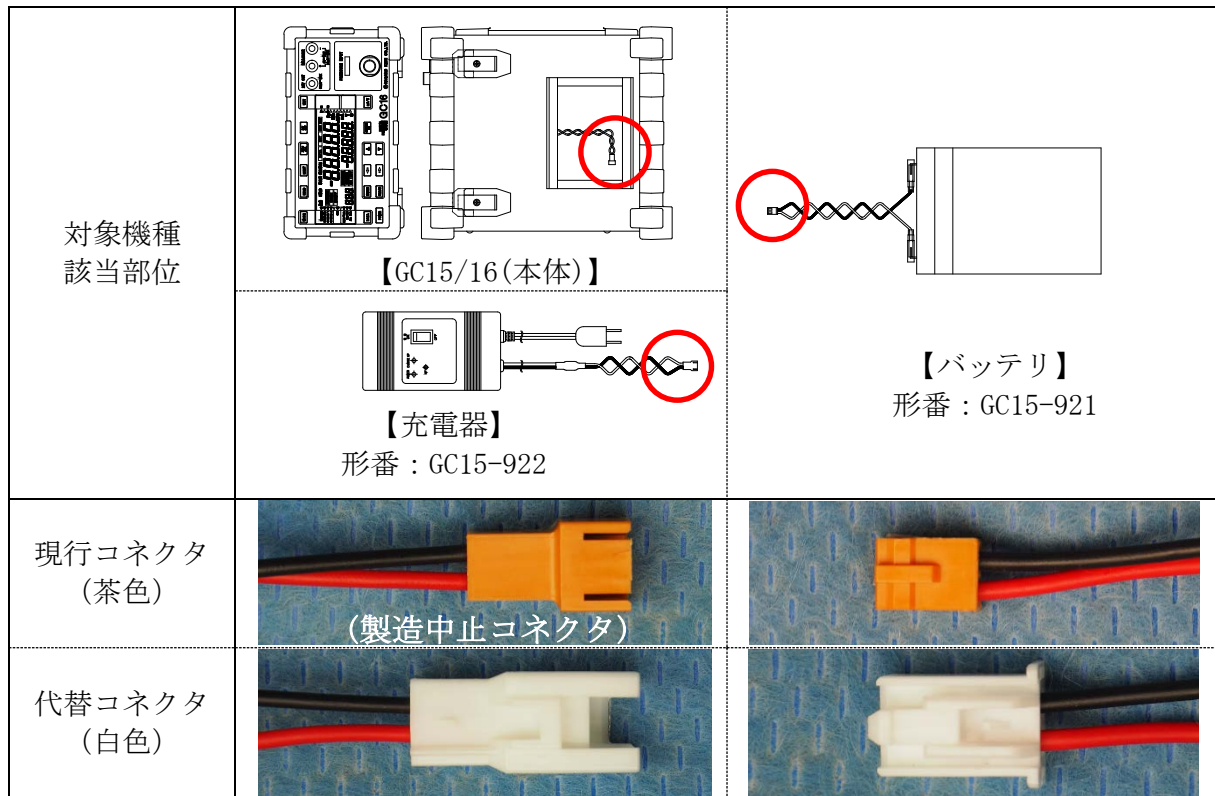

上記変更に伴い、コネクタ色が茶色から白色へ変更となります。
本変更に伴うその他仕様の変更はございません。

2. 変更時期 :

2019 年 2 月ご注文分より変更致します

尚、変更時期は部品在庫の関係から前後する場合があります。ただし、同一ロットでの混在はございません。

3. 対象機種該当部位とコネクタ外観：

図 3.1 対象機種該当部位とコネクタ外観(バッテリー接続部)

4. 現行コネクタの本体、充電器、バッテリーをお持ちのお客様への対応について